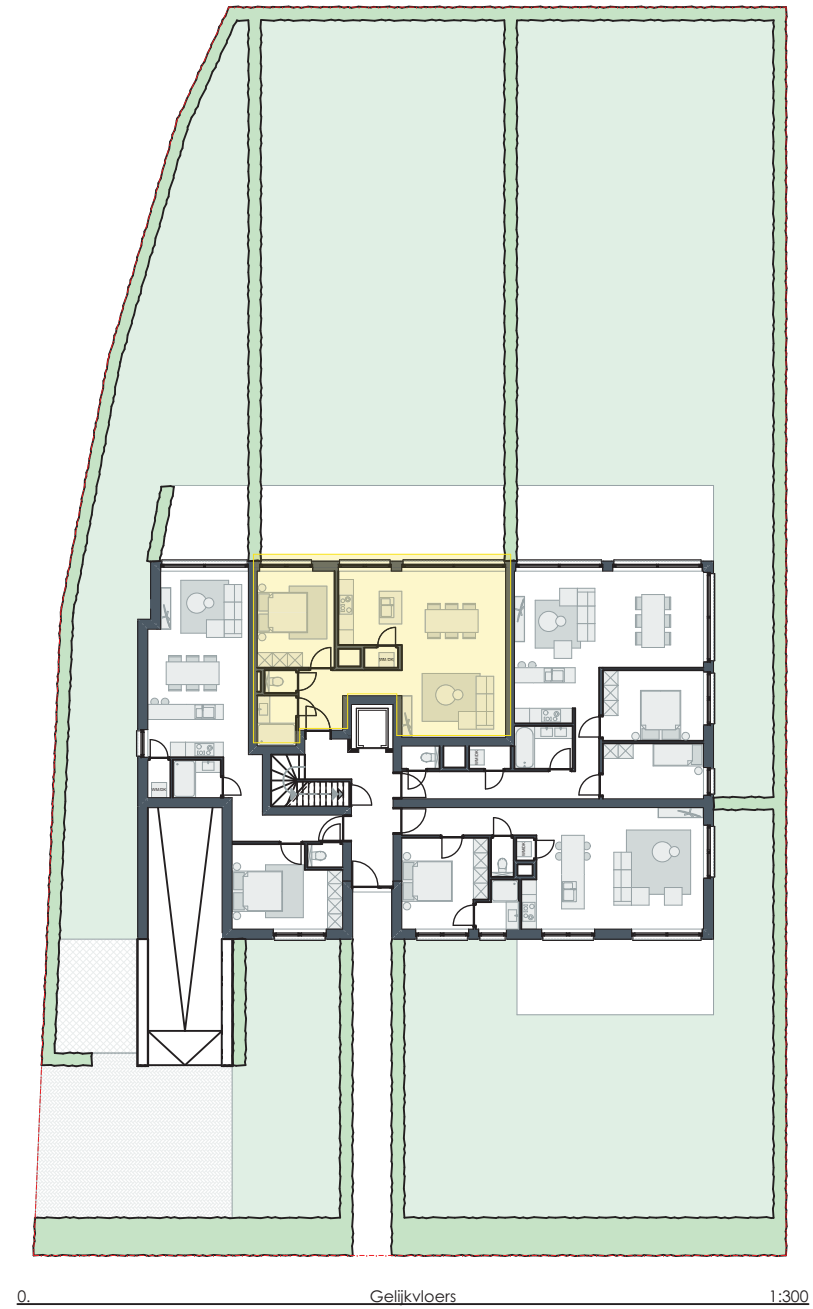

APPARTEMENT 0.2
BVO 69,94 m² || TUIN 193,77 m² || TERRAS 130,63 m² || BERGING (nr. 2) 6,76 m²

Maatvoering indicatief. Positie en omvang schachten te bepalen i.f.v. studie. Inrichting en (maat)meubilair zijn informatief. De toegewezen bergingen kunnen wijzigen tijdens de verkoopperiode.

0. Gelijkvloers 1:300

G3 Achtergevel 1:300